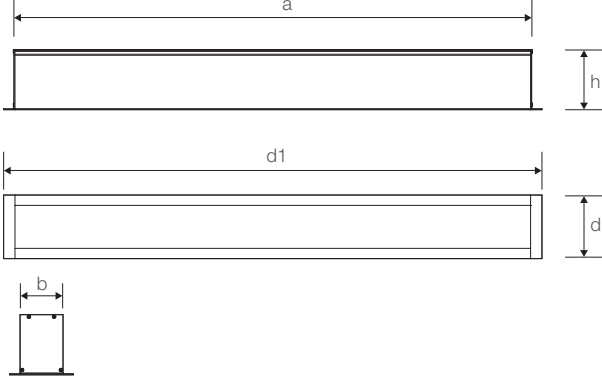

LADEN SA

36W Lineer LED Aydınlatma Armatürü

Ürün Kodu

: VL567036-SA

Standart Model

Ürün ölçüleri (mm)

	a	b	h	d1	d
Standart	1203	50	70	1230	74

Ağırlık (kg)